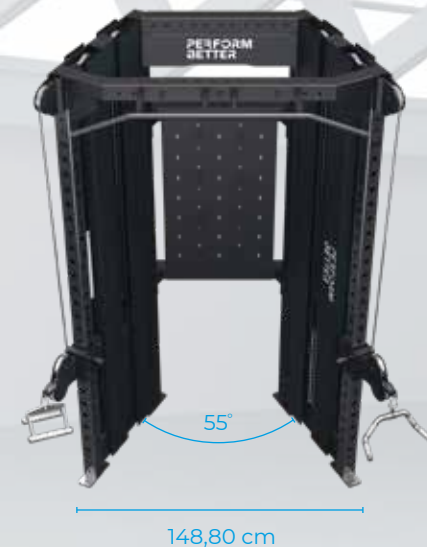

HALF RACK

240 cm

193 cm
inkl. Pins
incl. pins

157,6 cm

Perform Better Half Rack
Art.-Nr.: A07829

HALF RACK PLATTFORM

Perform Better Halfrack
Plattform Grau
Art.-Nr.: **A08261**

Perform Better Halfrack
Plattform Holz
Art.-Nr.: **A08262**

CABLE PULL FULL RACK

Perform Better Fullrack
inkl. Kabelzug
Art.-Nr.: **A08102**

Empfehlung
Recommendation

KABELZUG ECKE

CABLE PULL CORNER

Perform Better
Kabelzug Ecke
Art.-Nr.: A08099

Empfehlung
Recommendation

KABELZUG KOMBI

CABLE PULL COMBI

238,85 cm

136,75 cm

159,14 cm

Perform Better
Kabelzug Kombi
Art.-Nr.: **A08100**

Empfehlung
Recommendation

KABELZUG KOMBI ELITE