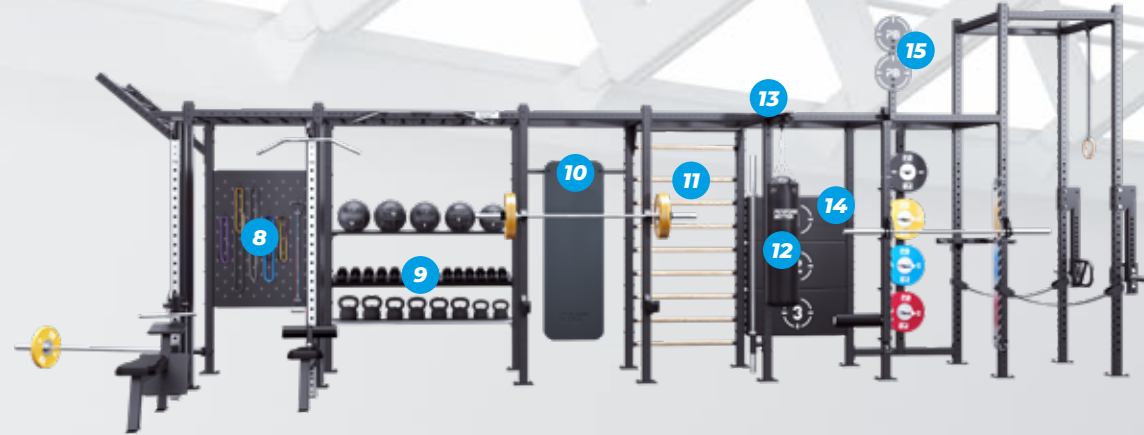

ATTACHMENTS

8.
Perform Better Rig Wandhalterung für Zubehör
Art.-Nr.: **A08067**