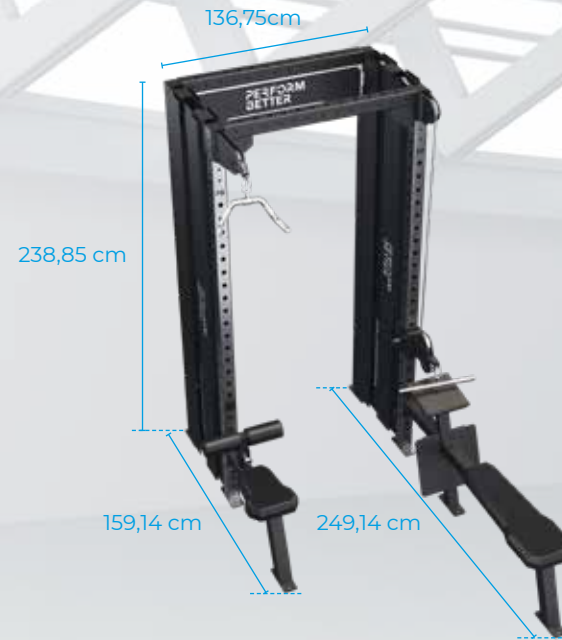

KABELZUG KOMBI ELITE

CABLE PULL COMBI ELITE

Perform Better
Kabelzug Kombi Elite
Art.-Nr.: A08101

Empfehlung
Recommendation