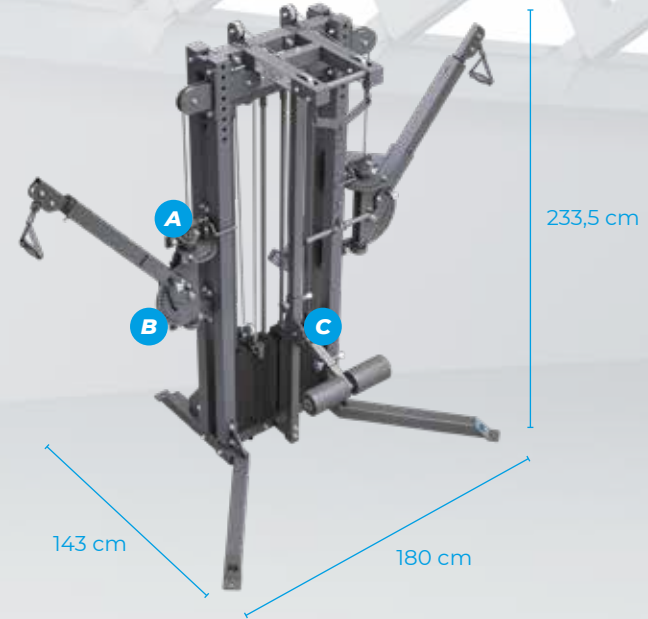

CABLE PULL COMBI ELITE

Perform Better
Kabelzug Kombi Elite
Art.-Nr.: A08101

Empfehlung
Recommendation

KABELZUG 2er KOMBI

CABLE PULL 2-pc COMBI

Perform Better
Kabelzug 2er Kombi
Art.-Nr.: A08103

Empfehlung
Recommendation

KABELZUG TRAININGSSTATION ELITE

CABLE PULLEY TRAINING STATION ELITE

- A.** Griffe links und rechts einstellbar von 0° bis 100°
- B.** Griffe oben und unten einstellbar von 60° bis -60°
- C.** Verstellbare Beinrolle von 90° bis -90°