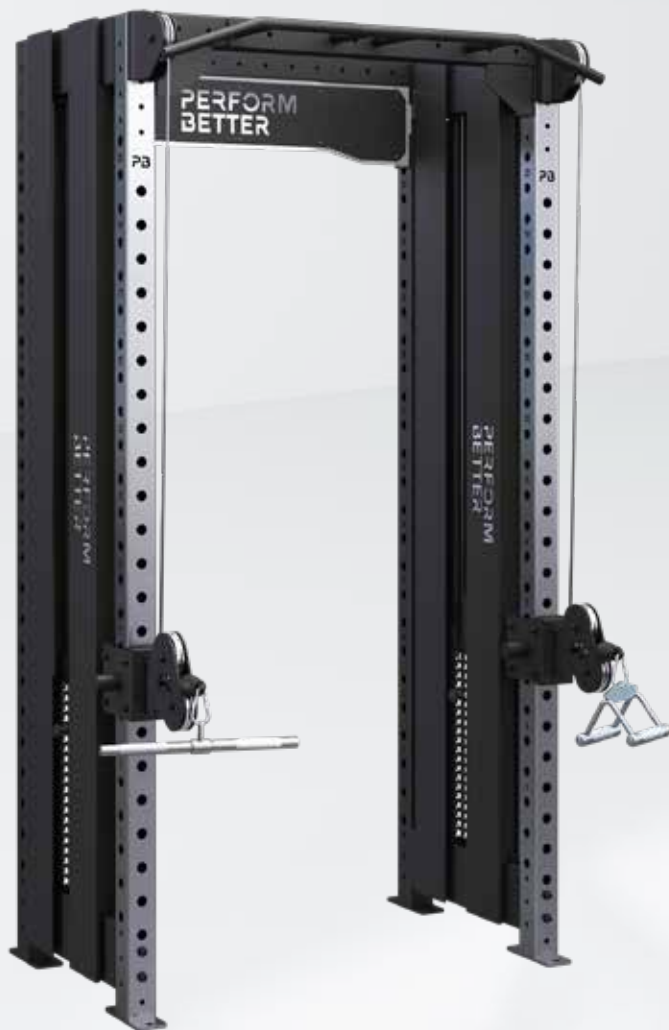

HALF RACK

240 cm

193 cm
inkl. Pins
incl. pins

157,6 cm

Perform Better Half Rack
Art.-Nr.: A07829

HALF RACK PLATTFORM

Perform Better Halfrack
Plattform Grau
Art.-Nr.: **A08261**

Perform Better Halfrack
Plattform Holz
Art.-Nr.: **A08262**

KABELZUG

CABLE PULL

238,85 cm

136,75 cm

109,34 cm

Perform Better
Kabelzug
Art.-Nr.: **A07988**

Empfehlung
Recommendation

KABELZUG FULL RACK