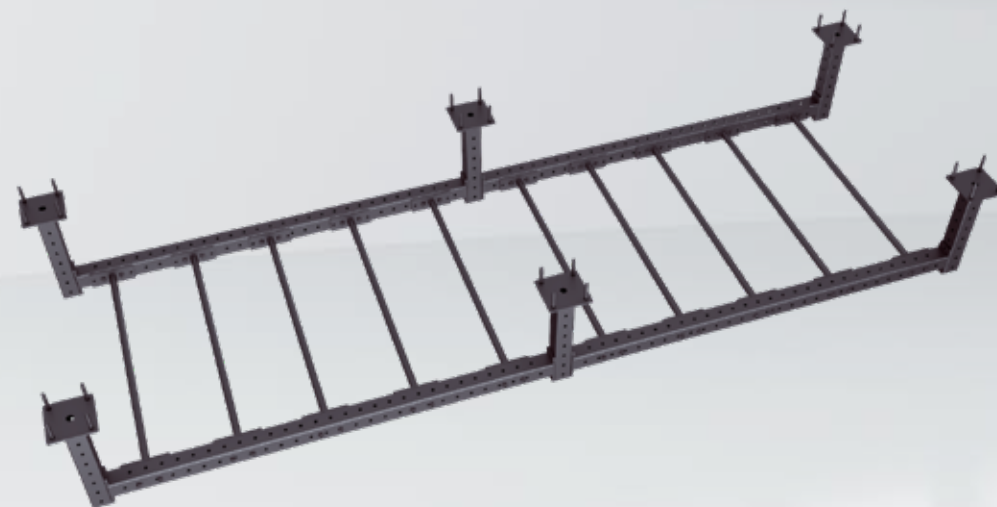

PUSH n PULL Frontadapter
4er-Set
Art.-Nr.: **A08168**

RIG SYSTEM

RIG SYSTEM WALLMOUNTED

RIG SYSTEM DECKENHALTER

RIG SYSTEM CEILING MOUNT

Rig System Deckenhalter für
Montage an der Decke

Art.-Nr.: **A08259**

Perform Better Rig Deckenmontage
Upright 110 cm Stk.

Art.-Nr.: **A08278**

HYROX PERFORM RIG 4 TARGETS

140,7 cm

320,80 cm

393,20 cm

Auch als 6 Targets (622,3 (L) x 320,8 (H) x 140,7 (T) cm) oder
8 Targets (851,4 (L) x 320,8 (H) x 140,7 (T) cm) erhältlich