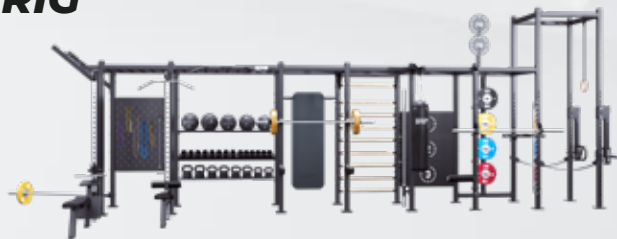

RIG & RACK

Built for Performance. Forged in Steel.

**PERFORM
BETTER**

FULL RIG

3

ATTACHMENTS

12

UPRIGHTS

KABELZUG TRAININGSSTATION ELITE

CABLE PULLEY TRAINING STATION ELITE

- A.** Griffe links und rechts einstellbar von 0° bis 100°
- B.** Griffe oben und unten einstellbar von 60° bis -60°
- C.** Verstellbare Beinrolle von 90° bis -90°