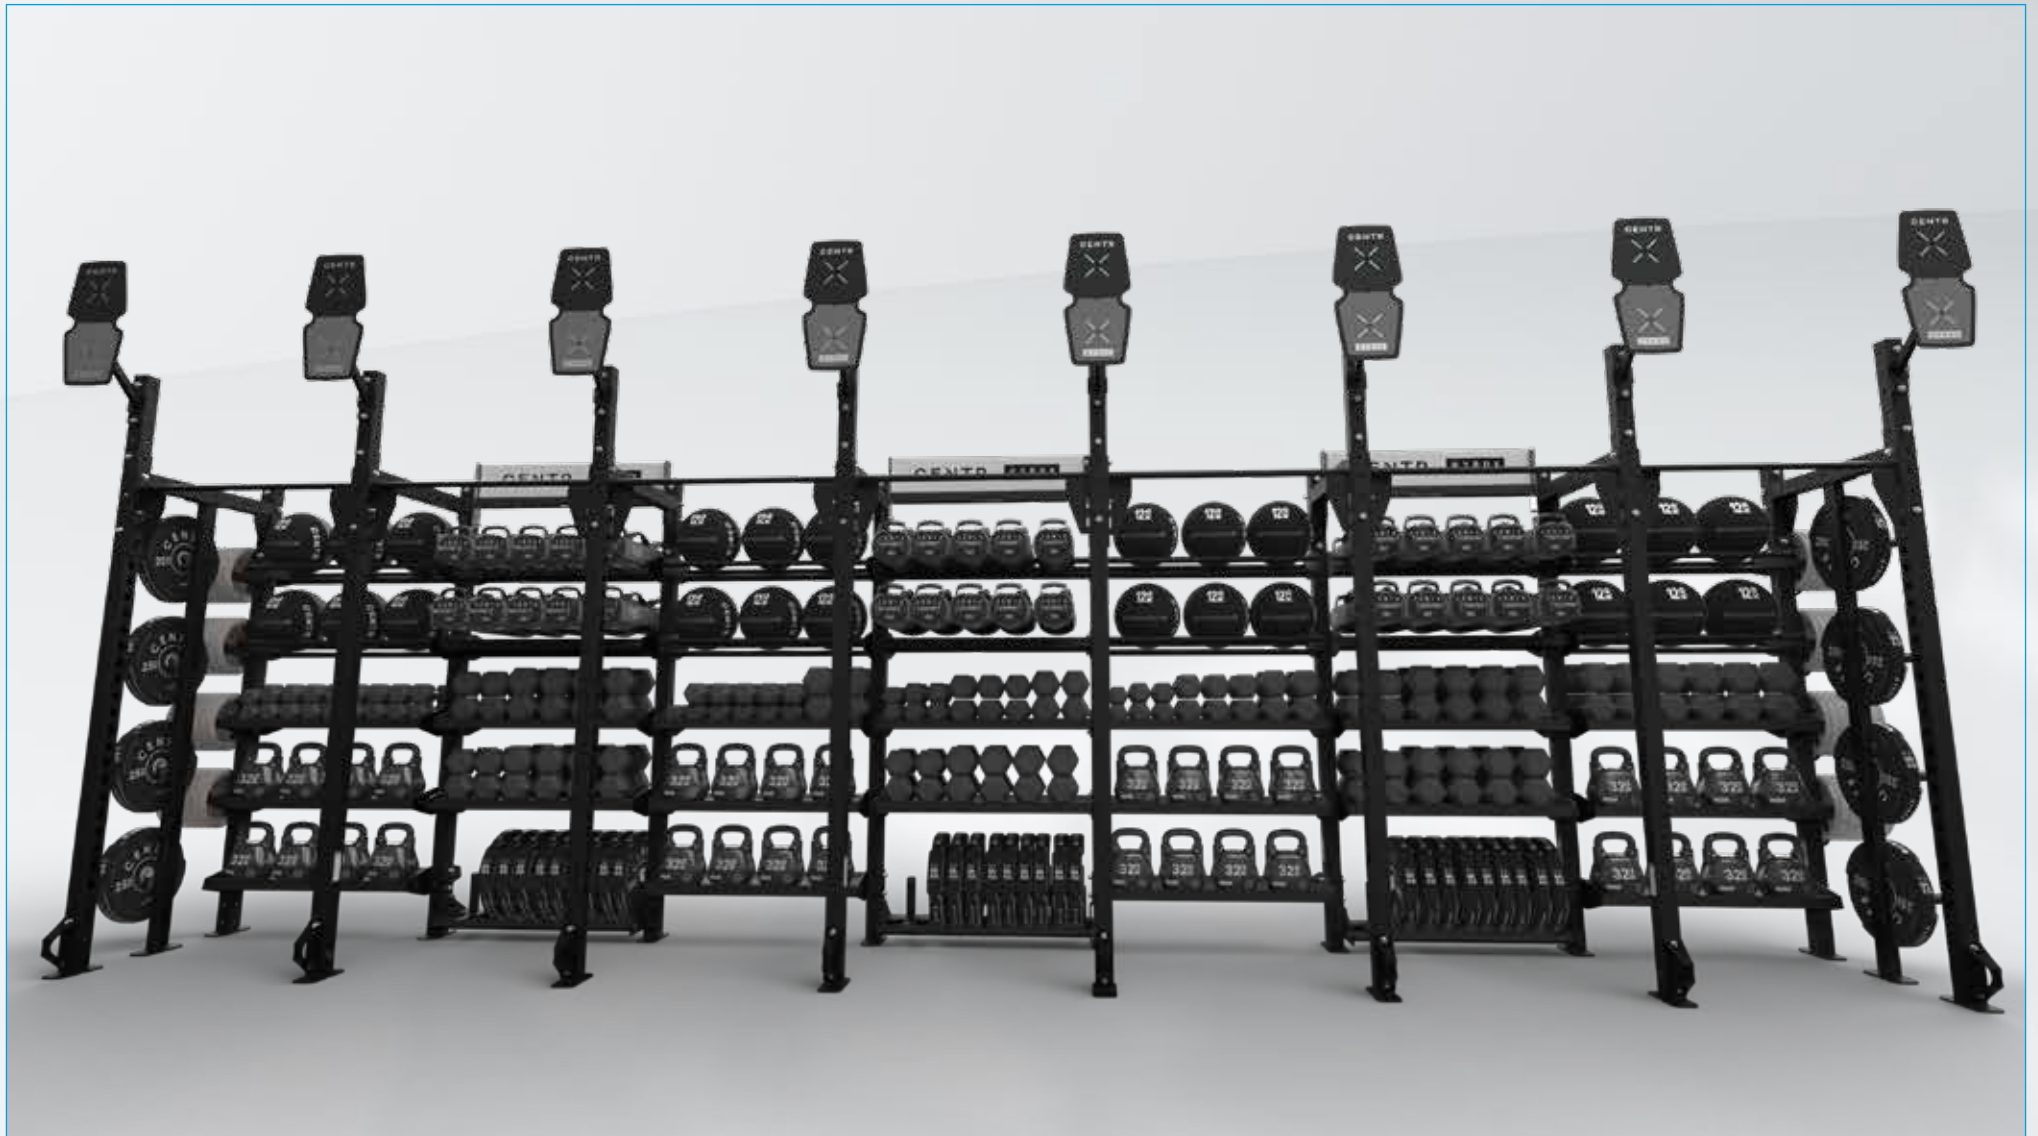

HYROX PERFORM RIG 8 TARGETS

851,4 (L) x 320,8 (H) x 140,7 (T) cm

851.4 (L) x 320.8 (H) x 140.7 (D) cm