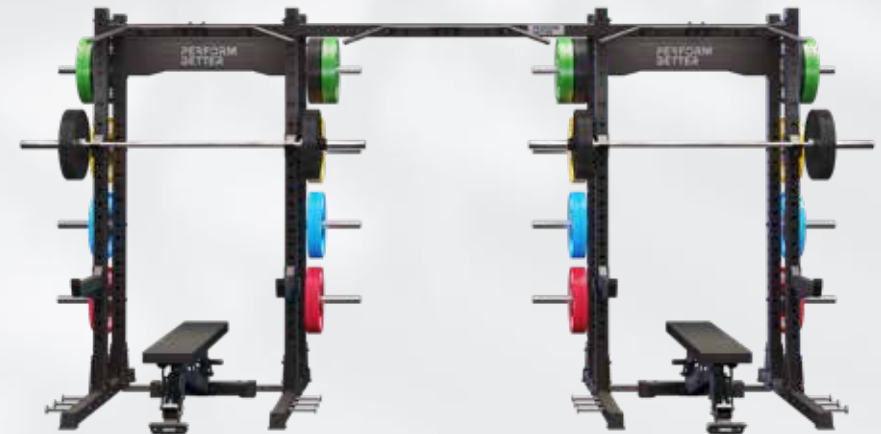

HALF RACK

240 cm

193 cm

inkl. Pins
incl. pins

157,6 cm

Perform Better Half Rack
Art.-Nr.: **A07829**

HALF RACK PLATTFORM

Perform Better Halfrack
Plattform Grau
Art.-Nr.: **A08261**

Perform Better Halfrack
Plattform Holz
Art.-Nr.: **A08262**

KABELZUG

CABLE PULL

238,85 cm

136,75 cm

109,34 cm

Perform Better
Kabelzug
Art.-Nr.: **A07988**

Empfehlung
Recommendation