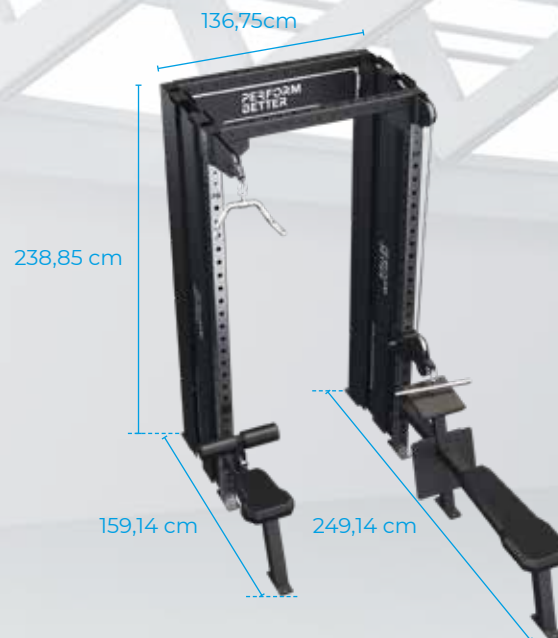

KABELZUG KOMBI ELITE

CABLE PULL COMBI ELITE

Perform Better
Kabelzug Kombi Elite
Art.-Nr.: A08101

Empfehlung
Recommendation