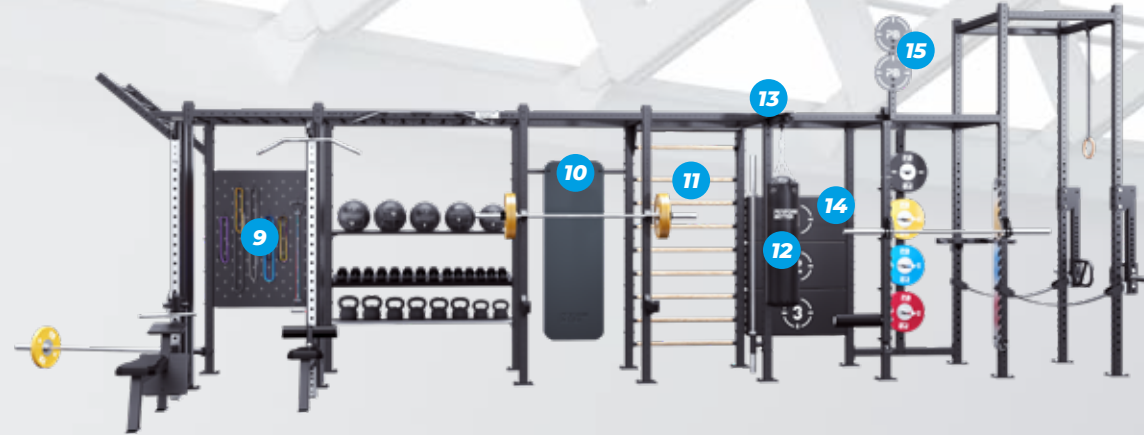

ATTACHMENTS

9.
Perform Better Rig Wandhalterung für Zubehör
Art.-Nr.: **A08067**