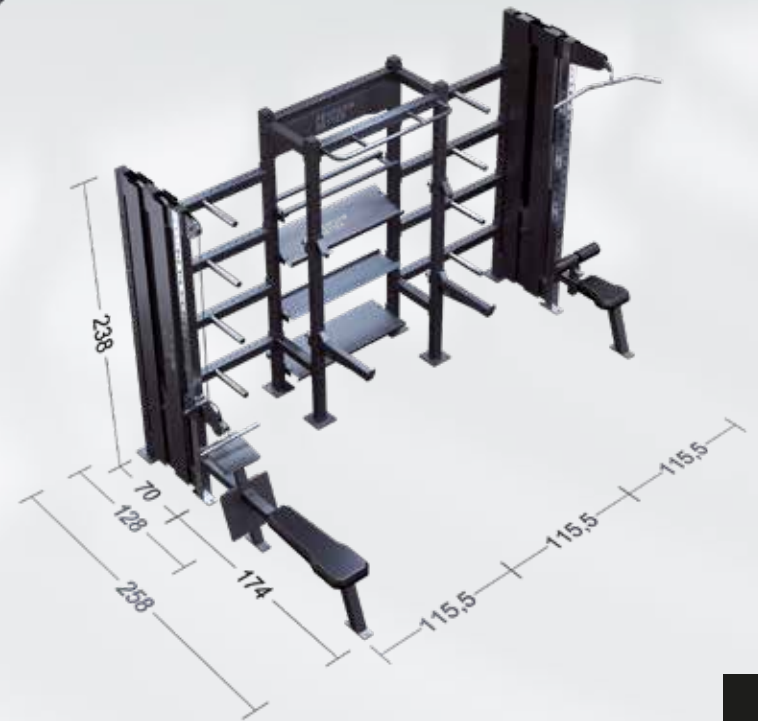

Perform Better Rig Deckenmontage
Upright 110 cm Stk.

Art.-Nr.: **A08278**

HYROX PERFORM RIG 4 TARGETS

140,7 cm

320,80 cm

393,20 cm

Auch als 6 Targets (622,3 (L) x 320,8 (H) x 140,7 (T) cm) oder
8 Targets (851,4 (L) x 320,8 (H) x 140,7 (T) cm) erhältlich

Also available as 6 targets (622.3 (L) x 320.8 (H) x 140.7 (D) cm)
or 8 targets (851.4 (L) x 320.8 (H) x 140.7 (D) cm)

HYROX PERFORM RIG 6 TARGETS

622,3 (L) x 320,8 (H) x 140,7 (T) cm

622.3 (L) x 320.8 (H) x 140.7 (D) cm

HYROX PERFORM RIG 8 TARGETS

851,4 (L) x 320,8 (H) x 140,7 (T) cm

851.4 (L) x 320.8 (H) x 140.7 (D) cm

MULTI RACK

MULTI RACK

FULL RACK

Perform Better Fullrack inkl.
Safety Spotter und Jcups (Set)
Art.-Nr.: **A08104**

HALF RACK

240 cm

193 cm

inkl. Pins
incl. pins

157,6 cm

Perform Better Half Rack
Art.-Nr.: **A07829**

HALF RACK PLATTFORM

Perform Better Halfrack
Plattform Grau
Art.-Nr.: **A08261**