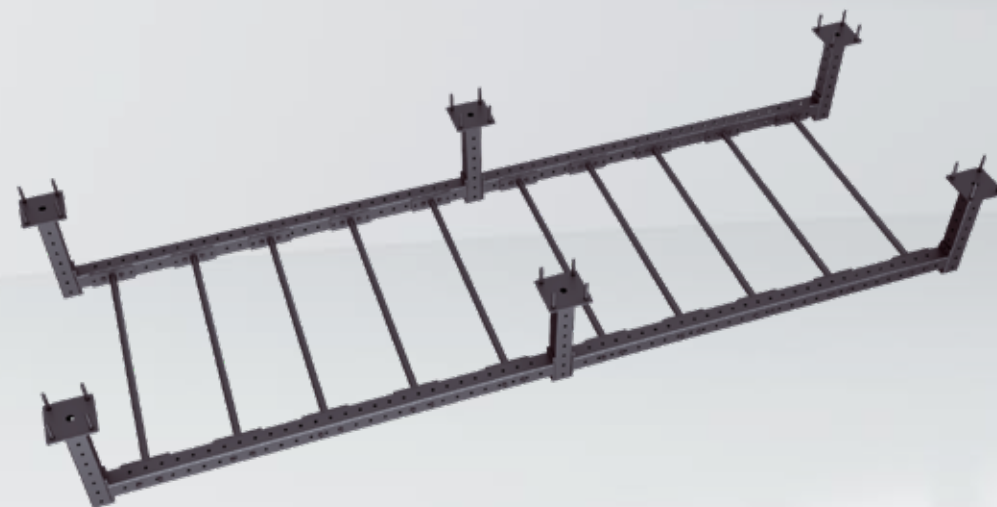

PUSH n PULL Frontadapter
4er-Set
Art.-Nr.: **A08168**

RIG SYSTEM

RIG SYSTEM WALLMOUNTED

RIG SYSTEM DECKENLÖSUNG

RIG SYSTEM CEILING SOLUTION

Rig System Deckenhalter für
Montage an der Decke

Art.-Nr.: **A08259**

Perform Better Rig Deckenmontage
Upright 110 cm Stk.

Art.-Nr.: **A08278**

HYROX PERFORM RIG 4 TARGETS

140,7 cm

320,80 cm

393,20 cm

Auch als 6 Targets (622,3 (L) x 320,8 (H) x 140,7 (T) cm) oder
8 Targets (851,4 (L) x 320,8 (H) x 140,7 (T) cm) erhältlich