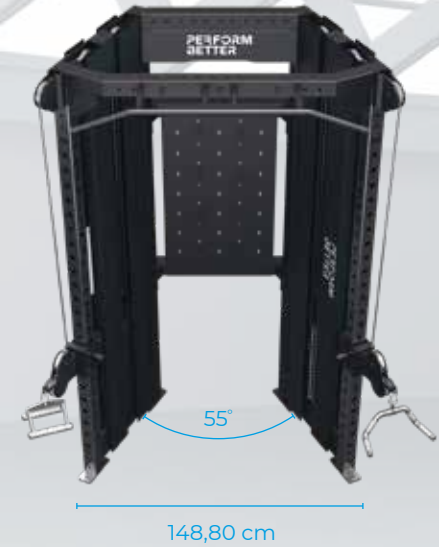

HALF RACK

240 cm

193 cm

inkl. Pins
incl. pins

157,6 cm

Perform Better Half Rack
Art.-Nr.: **A07829**

HALF RACK PLATTFORM

Perform Better Halfrack
Plattform Grau
Art.-Nr.: **A08261**

Perform Better Halfrack
Plattform Holz
Art.-Nr.: **A08262**

KABELZUG

CABLE PULL

238,85 cm

136,75 cm

109,34 cm

Perform Better
Kabelzug
Art.-Nr.: **A07988**

Empfehlung
Recommendation

KABELZUG FULL RACK

CABLE PULL FULL RACK

Perform Better Fullrack
inkl. Kabelzug
Art.-Nr.: **A08102**

Empfehlung
Recommendation

KABELZUG ECKE

CABLE PULL CORNER

Perform Better
Kabelzug Ecke
Art.-Nr.: A08099

Empfehlung
Recommendation