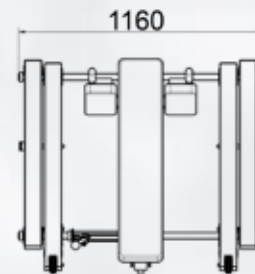

Perform Better Rig
Bodenplatte 1,08 m
Art.-Nr.: **A08069**

Perform Better Rig
Bodenplatte 1,8 m
Art.-Nr.: **A08070**

Perform Better
Wandbefestigung
Art.-Nr.: **A08074**

ATTACHMENTS

PUSH n PULL

PUSH n PULL Squat
Attachment
Art.-Nr.: **A08163**

ATTACHMENTS PUSH n PULL

PUSH n PULL Zero Arms
Art.-Nr.: **A08165**

PUSH n PULL Squat Wedge
Art.-Nr.: **A08164**

PUSH n PULL Adapterbuchsen
4er-Set Bohrungsdurchmesser
Art.-Nr.: **A08166** (21 mm)
Art.-Nr.: **A08167** (25 mm)