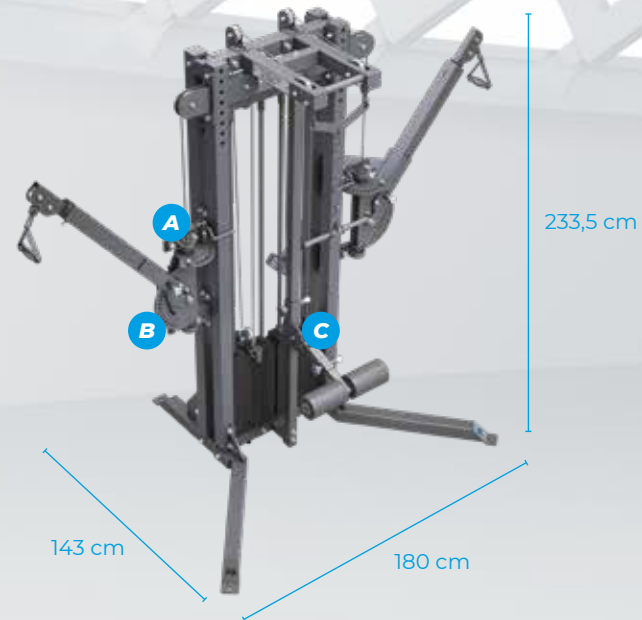

Empfehlung
Recommendation

KABELZUG 2er KOMBI

CABLE PULL 2-pc COMBI

Perform Better
Kabelzug 2er Kombi
Art.-Nr.: A08103

Empfehlung
Recommendation

KABELZUG TRAININGSSTATION ELITE

CABLE PULLEY TRAINING STATION ELITE

- A.** Griffe links und rechts einstellbar von 0° bis 100°
- B.** Griffe oben und unten einstellbar von 60° bis -60°
- C.** Verstellbare Beinrolle von 90° bis -90°

Perform Better Kabelzug
Trainingsstation Elite
Art.-Nr.: **A07823**